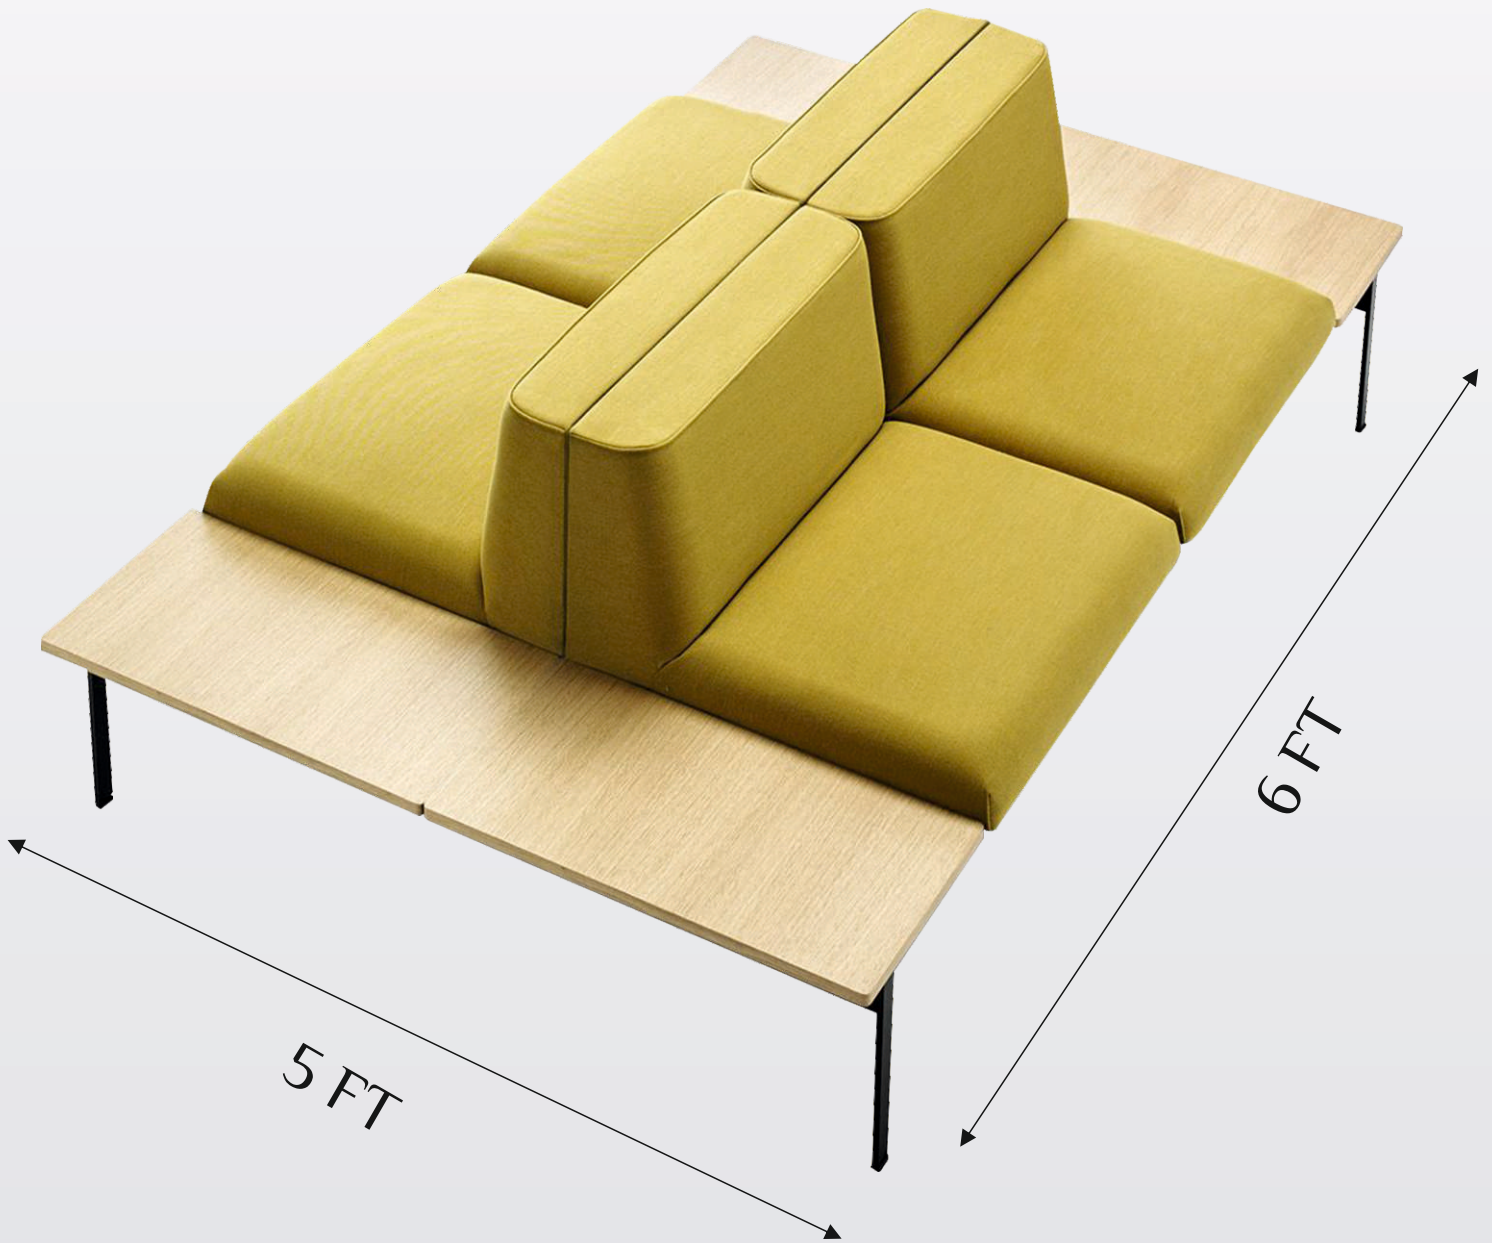

SOFT SEATING

(FABRIC - 300/-)	CIRTINE	(DEPTH - 1524 mm)
FABRIC (MTR.)	SIZE (FT.)	PRICE
8.00	6.00	80,000/-